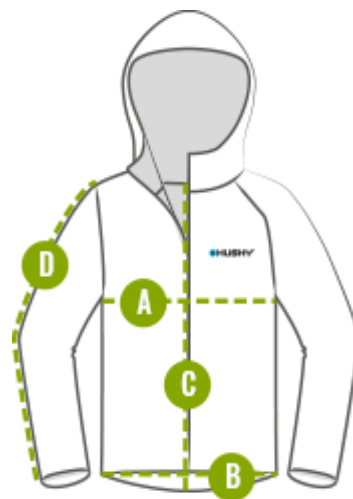

Zawsze mierz rozmiary rozłożonej odzieży.