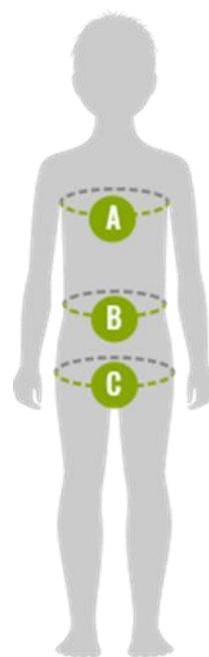

TABELA ROZMIARÓW Wymiary ciała dziecka

WYMIARY CIAŁA DZIECKA (w cm)					
Rozmiar	122 - 128	134 - 140	140 - 146	152 - 158	164 - 170
Wiek	7 - 8	9 - 10	10 - 11	12 - 13	14 - 15
A Obwód klatki piersiowej	63 - 66	69 - 72	72 - 75	78 - 81	84 - 87
B Obwód w talii	55 - 58	61 - 64	64 - 67	70 - 73	76 - 79
C Obwód bioder	69 - 72	75 - 78	78 - 81	84 - 87	90 - 93

Wszystkie pomiary wykonujemy bezpośrednio na ciele.

- **A** Zmierz najszerszy obszar klatki piersiowej i ramion.
- **B** Zmierz wokół najwęższej części talii.
- **C** Zmierz obwód w najszerszej części bioder.

Wymiary produktu:

TABELA ROZMIARÓW Swany Kids

Kurtka DZIECIĘCA SWANY KIDS (w cm)					
Rozmiar	122-128	134-140	140-146	152-158	164-170
A Klatka piersiowa 1/2	43	45	46	48	50
B Dolna krawędź 1/2	41	43	44	46	48
C Długość tyłu	52	58	61	67	73
D Długość rękawa	43	49	52	58	64